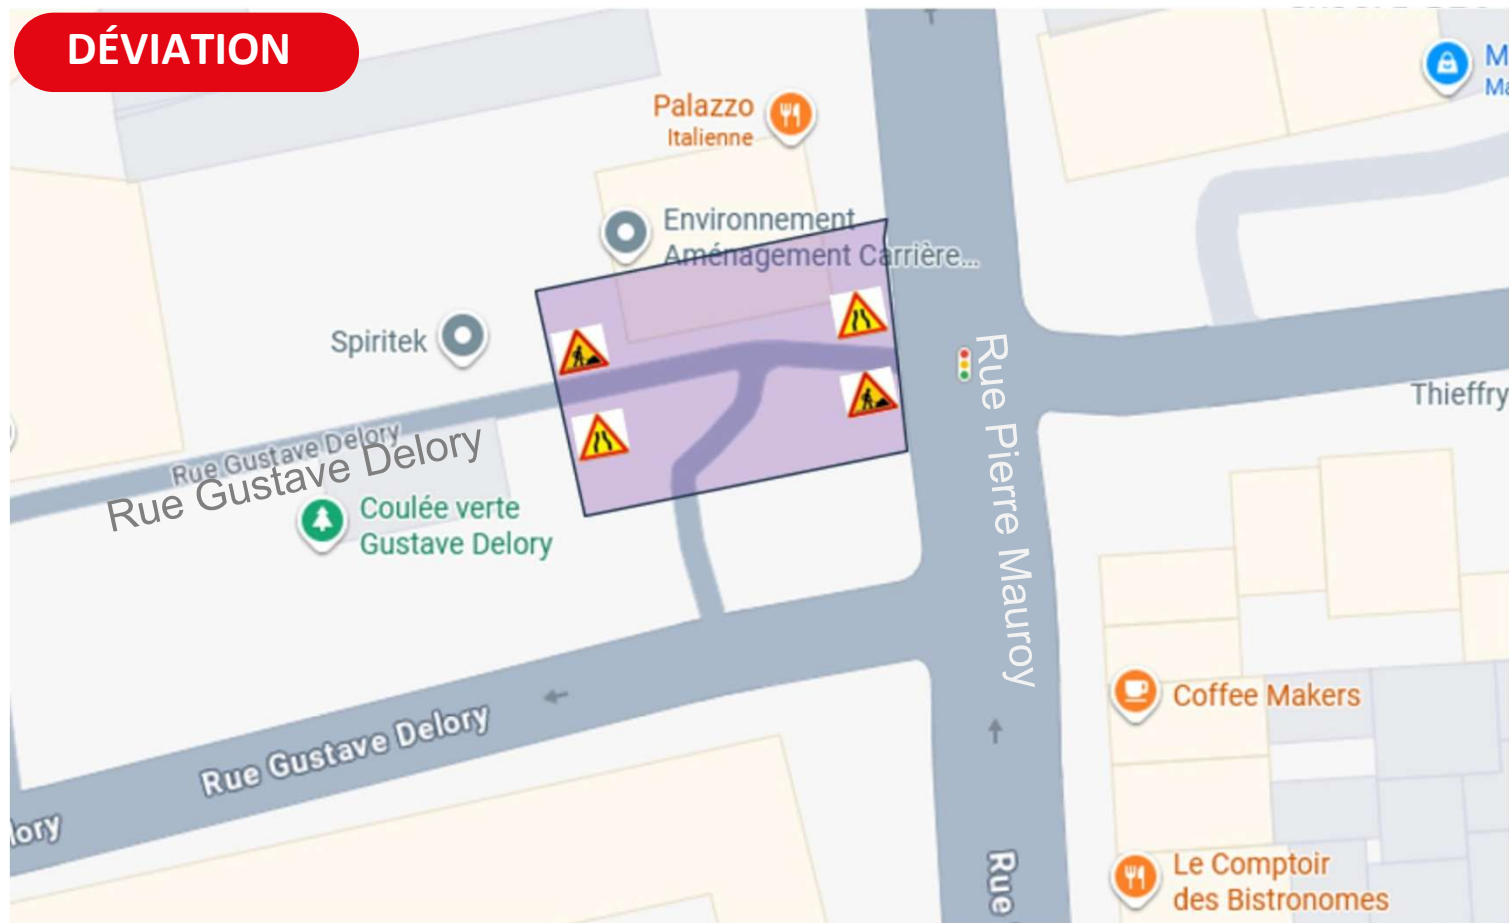

Référence chantier : Résidence Paris Molinel, 7 rue Gustave Delory

Place Gustave Delory

Tronçon de réseau réalisé

CIRCULATION

Voir plan de déviation.

STATIONNEMENT

Stationnement interdit dans la zone de travaux.

DÉVIATION

Des questions ?

Flashez ce QR code et consultez les dernières informations relatives aux travaux.

<https://www.ilenergie.fr/les-travaux>

 Zone de travaux

À PROPOS D'ILÉNERGIE

ilénergie fournit de la chaleur pour le chauffage et l'eau chaude de l'habitat et des bâtiments tertiaires en métropole lilloise.