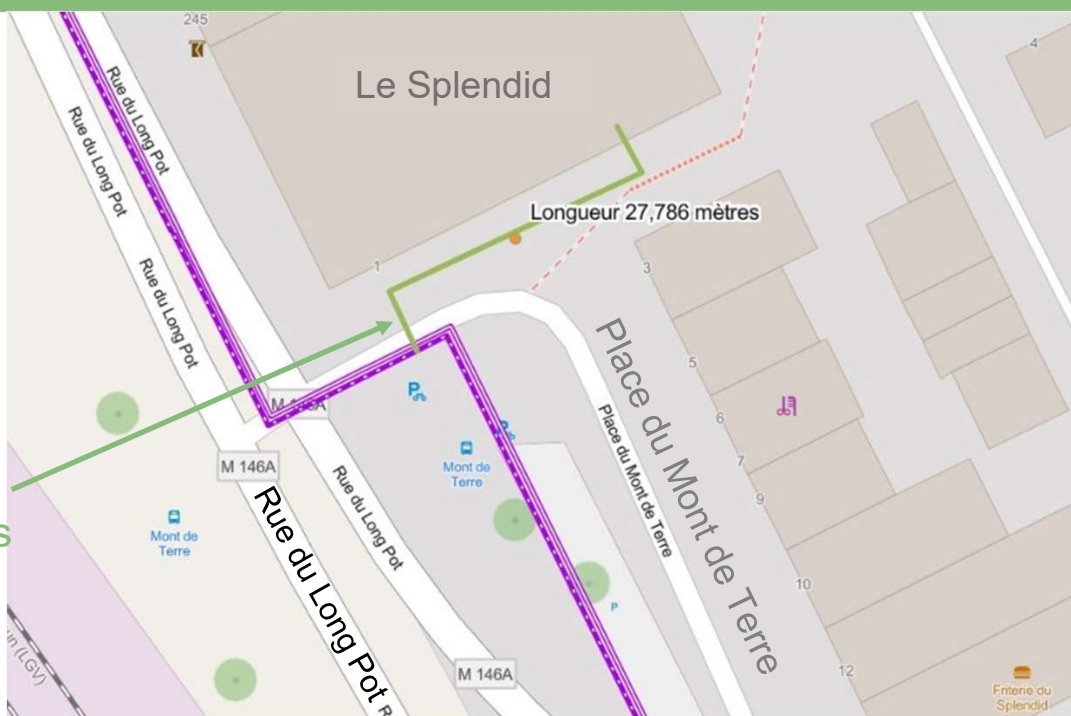

## INFORMATIONS TRAVAUX

07/2026 - 08/2026

Dates prévisionnelles : du 27/07 au 21/08/2026  
Référence chantier : Le Splendid

Place du Mont de Terre.

Tronçons de réseau réalisés

### CIRCULATION

Voir plan d'occupation ci-dessous.